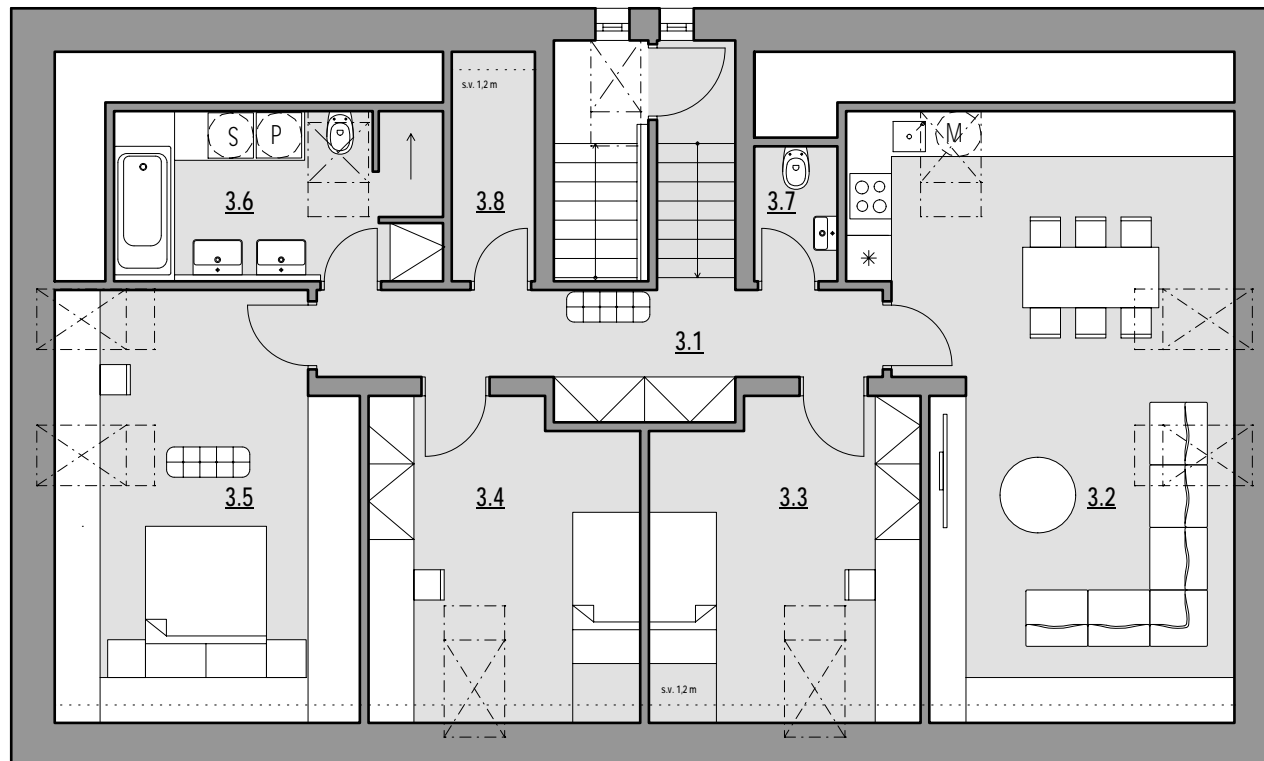

KRABOŠICKÁ

BYTOVÝ DŮM
ŘÍČANY-VODĚŘÁDKY

Nebyt.jednotka č.7

Podkroví
4 + kk

3.1	chodba	13,37 m ²
3.2	ob. pokoj + kk	34,90 m ²
3.3	pokoj	14,29 m ²
3.4	pokoj	14,29 m ²
3.5	pokoj	21,42 m ²
3.6	koupelna + wc	9,79 m ²
3.7	wc	1,96 m ²
3.8	komora	3,08 m ²
	vnitřní stěny	5,11 m ²

podlahová plocha 118,21 m²

Uvedené údaje a ilustrace mají nezávazný informativní charakter a společnost FAMILY DEVELOPMENT si vyhrazuje právo na změny.

Family Development s.r.o.
U Hellady 697/4
140 00 Praha 4
IČO: 09944125